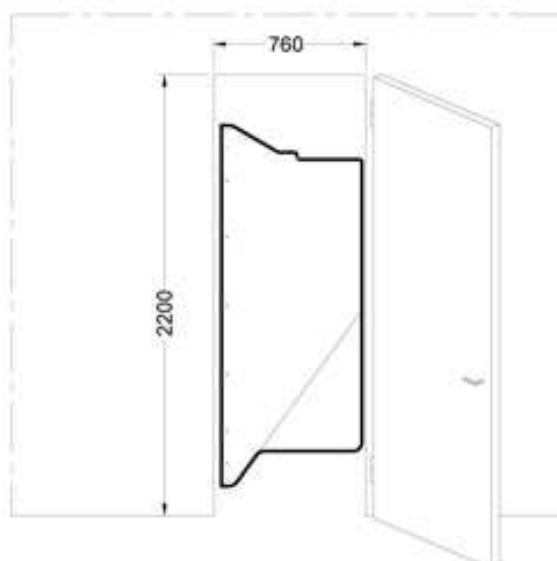

Passage porte