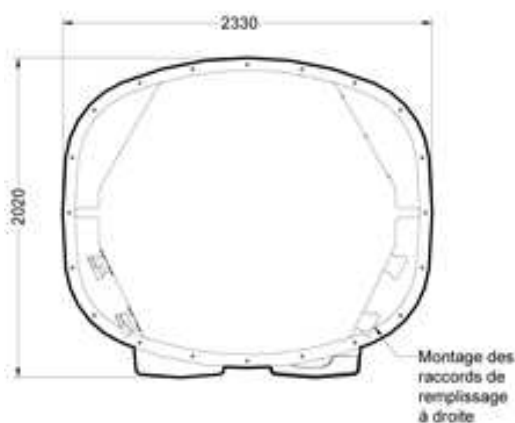

L'utilisateur vient se servir en combustible à l'aide d'une « pelle a grain » dans 2 augets (couverts) situés en partie basse du silo. Les granulés descendent dans l'auget par gravité (principe de la mangeoire à oiseaux). L'arrière du silo est en pente pour diriger les pellets vers les augets. Le silo est équipé de 2 raccords symétriques pour le remplissage par camion souffleur et l'extraction de l'air contenu dans le silo (au moment du remplissage).